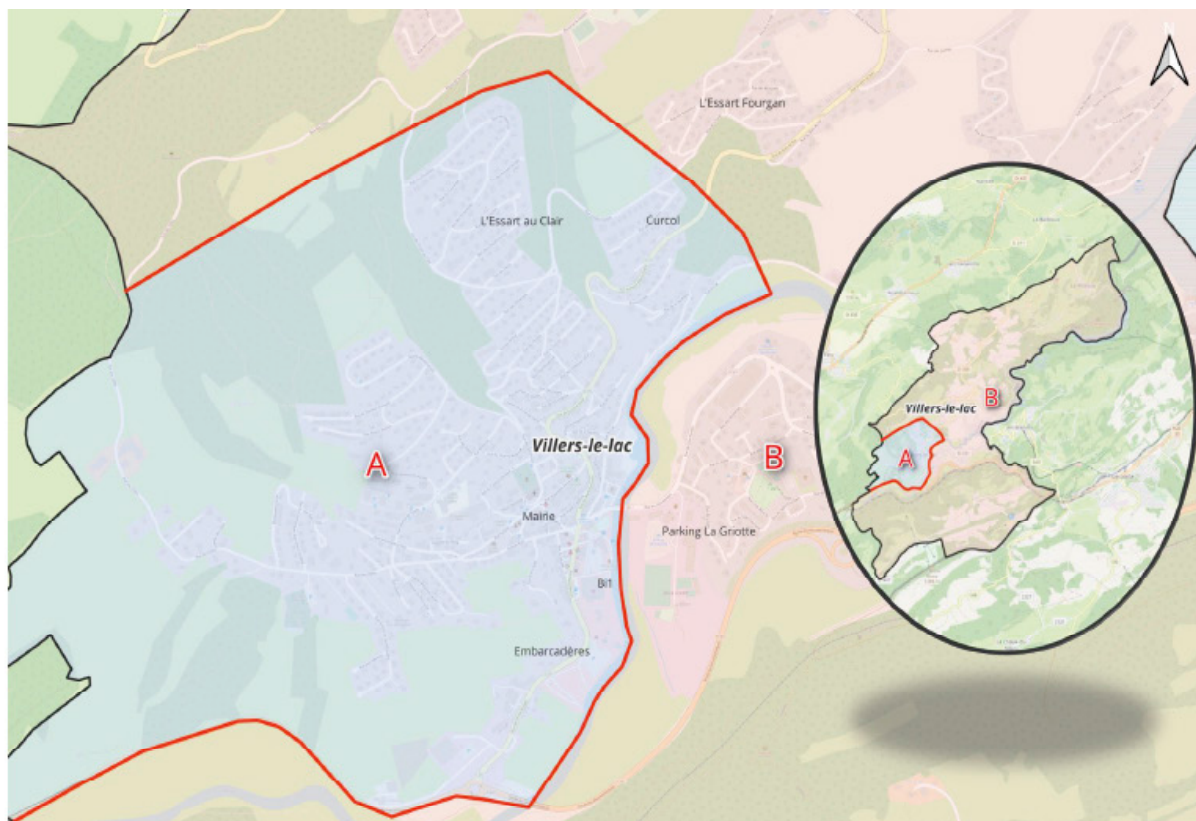

Délimitation des zones A et B

Délimitation des zones de collecte B :

Rive droite du Doubs depuis l'entrée de Villers-le-Lac (côté Morteau) jusqu'à la station d'épuration (rue du Lac). La route de la Cloison, les Bassots, les Pargots, Chaillaxon, la Courpée, rue de la Forêt.