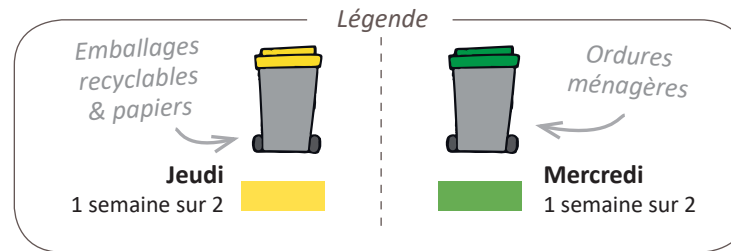

Planning de collecte

2024

Pensez à sortir vos bacs la veille au soir

Villers-le-Lac - côté B

Janvier	Février	Mars	Avril	Mai	Juin	Juillet	Août	Septembre	Octobre	Novembre	Décembre
1 L <i>Férialé</i>	1 J	1 V	1 L	1 M <i>Férialé</i>	1 S	1 L	1 J	1 D	1 M	1 V	1 D
2 M	2 V	2 S	2 M	2 J	2 D	2 M	2 V	2 L	2 M	2 S	2 L
3 M	3 S	3 D	3 M	3 V	3 L	3 M	3 S	3 M	3 J	3 D	3 M
4 J	4 D	4 L	4 J	4 S	4 M	4 J	4 D	4 M	4 V	4 L	4 M
5 V	5 L	5 M	5 V	5 D	5 M	5 V	5 L	5 J	5 S	5 M	5 J
6 S	6 M	6 M	6 S	6 L	6 J	6 S	6 M	6 V	6 D	6 M	6 V
7 D	7 M	7 J	7 D	7 M	7 V	7 D	7 M	7 S	7 L	7 J	7 S
8 L	8 J	8 V	8 L	8 M	8 S	8 L	8 J	8 D	8 M	8 V	8 D
9 M	9 V	9 S	9 M	9 J	9 D	9 M	9 V	9 L	9 M	9 S	9 L
10 M	10 S	10 D	10 M	10 V	10 L	10 M	10 S	10 M	10 J	10 D	10 M
11 J	11 D	11 L	11 J	11 S	11 M	11 J	11 D	11 M	11 V	11 L	11 M
12 V	12 L	12 M	12 V	12 D	12 M	12 V	12 L	12 J	12 S	12 M	12 J
13 S	13 M	13 M	13 S	13 L	13 J	13 S	13 M	13 V	13 D	13 M	13 V
14 D	14 M	14 J	14 D	14 M	14 V	14 D	14 M	14 S	14 L	14 J	14 S
15 L	15 J	15 V	15 L	15 M	15 S	15 L	15 J	15 D	15 M	15 V	15 D
16 M	16 V	16 S	16 M	16 J	16 D	16 M	16 V	16 L	16 M	16 S	16 L
17 M	17 S	17 D	17 M	17 V	17 L	17 M	17 S	17 M	17 J	17 D	17 M
18 J	18 D	18 L	18 J	18 S	18 M	18 J	18 D	18 M	18 V	18 L	18 M
19 V	19 L	19 M	19 V	19 D	19 M	19 V	19 L	19 J	19 S	19 M	19 J
20 S	20 M	20 M	20 S	20 L	20 J	20 S	20 M	20 V	20 D	20 M	20 V
21 D	21 M	21 J	21 D	21 M	21 V	21 D	21 M	21 S	21 L	21 J	21 S
22 L	22 J	22 V	22 L	22 M	22 S	22 L	22 J	22 D	22 M	22 V	22 D
23 M	23 V	23 S	23 M	23 J	23 D	23 M	23 V	23 L	23 M	23 S	23 L
24 M	24 S	24 D	24 M	24 V	24 L	24 M	24 S	24 M	24 J	24 D	24 M
25 J	25 D	25 L	25 J	25 S	25 M	25 J	25 D	25 M	25 V	25 L	25 M <i>Férialé</i>
26 V	26 L	26 M	26 V	26 D	26 M	26 V	26 L	26 J	26 S	26 M	26 J
27 S	27 M	27 M	27 S	27 L	27 J	27 S	27 M	27 V	27 D	27 M	27 V
28 D	28 M	28 J	28 D	28 M	28 V	28 D	28 M	28 S	28 L	28 J	28 S
29 L	29 J	29 V	29 L	29 M	29 S	29 L	29 J	29 D	29 M	29 V	29 D
30 M		30 S	30 M	30 J	30 D	30 M	30 V	30 L	30 M	30 S	30 L
31 M		31 D	31 V	31 V		31 M	31 S		31 J		31 M