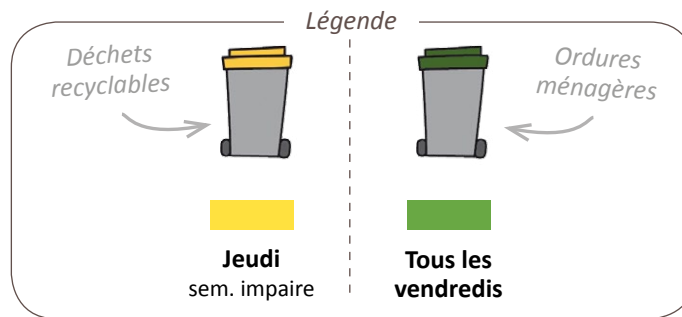

Planning de collecte 2018

Pensez à sortir vos bacs
la veille au soir

Villers-le-Lac

JOURS FÉRIÉS :

Tous les jours fériés seront collectés normalement sauf :

- le **lundi 1^{er} janv. 2018** (avancé le samedi 30 déc. 2017)
- le **mardi 1^{er} mai** (avancé le samedi 28 avril)
- le **mardi 25 décembre** (avancé le samedi 22 déc.)
- le **mardi 1^{er} janv. 2019** (avancé le samedi 29 déc. 2018)