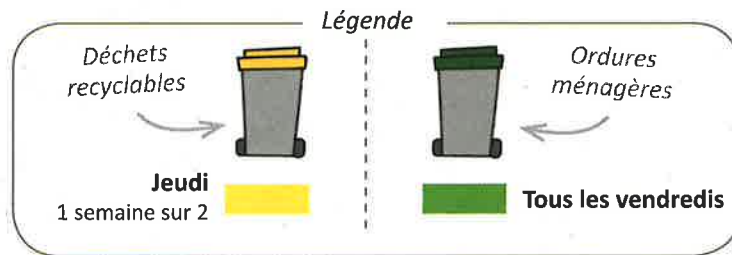

Planning de collecte 2019

Pensez à sortir vos bacs
la veille au soir

VILLERS-LE-LAC

JOURS FÉRIÉS :

Tous les jours fériés seront collectés normalement sauf :

- le **mardi 1^{er} janv. 2019** (avancé le samedi 29 déc. 2018)
- le **mercredi 1^{er} mai** (reporté le samedi 4 mai)
- le **mercredi 25 décembre** (reporté le samedi 28 déc.)
- le **mercredi 1^{er} janv. 2020** (reporté le samedi 4 janv. 2020)